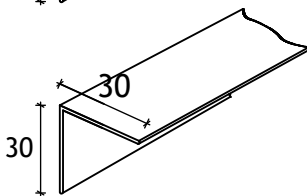

Aluminium hoekje voor afdichting kopse kant glasprofiel:

€ 6,00 per stuk.

Hoeklijn 15 x 30 mm. (90 graden)

voor bescherming kopse kant van het glas:

€ 7,00 per meter.

Hoeklijn 30 x 30 mm. (90 graden)

voor afdekking kopse kant zadeldak:

€ 10,50 per meter.

Hoeklijn 50 x 70 mm. Voor aansluiting op gevel.

Alleen binnenzijde is gepoedercoat!

2 meter lengte: € 22,00

3 meter lengte: € 33,00

4 meter lengte: € 44,00

Leverbaar met een hoek van 90*, 100 en 110 graden.

* Ook leverbaar met de buitenzijde gepoedercoat

Alleen lengtes: 1, 2 en 3 m.

Cellostrip (15x8 mm.) is vervaardigd uit hoogwaardig

EPDM-gesloten rubber, met een zelfklevende lijmrug met

glasvliesweefsel voor wind-, water- en geluidsafdichting: