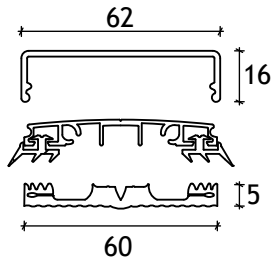

PRIJSLIJST PROFIELEN

GLASPROFIELEN.NL

WEBSHOP

Genoemde prijzen zijn netto prijzen excl. 21% BTW en verzendkosten, betaling contant bij afhalen of vooraf bij verzending.

Standaardkleuren van de profielen zijn: RAL 9010 (wit) en RAL 7016 (antraciet) en zijn uit voorraad leverbaar.

Alle andere RAL-kleuren zijn op aanvraag leverbaar.

Prijs compleet profiel: € 29,00 per meter.

Profiel wordt gezaagd op de door u gewenste lengte.

Lengtes leverbaar tot 7 meter.

Meerprijs zwarte rubbers ipv standaard witte rubbers:

€ 2,50 per meter