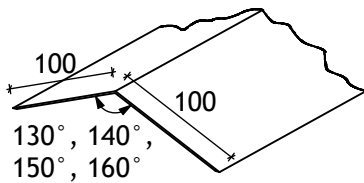

Nokkap 100 x 100 mm voor afdichting nok van een zadeldak:

2 meter lengte: € 33,00

3 meter lengte: € 44,00

Langere lengtes dmv koppelstukje: € 2,50 / stuk

Leverbaar met een hoek van 130, 140, 150 en 160 graden.