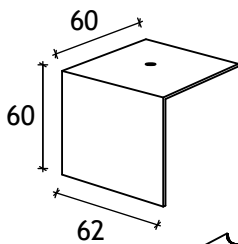

€ 2,50 per meter

Nokkap 100 x 100 mm voor afdichting nok van een zadeldak:

2 meter lengte: € 33,00

3 meter lengte: € 44,00

Langere lengtes dmv koppelstukje: € 2,50 / stuk

Leverbaar met een hoek van 130, 140, 150 en 160 graden.