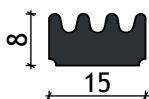

€ 10,50 per meter.

Hoeklijn 50 x 70 mm. Voor aansluiting op gevel.

Alleen binnenzijde is gepoedercoat!

2 meter lengte: € 22,00

3 meter lengte: € 33,00

4 meter lengte: € 44,00

Leverbaar met een hoek van 90*, 100 en 110 graden.

* Ook leverbaar met de buitenzijde gepoedercoat

Alleen lengtes: 1, 2 en 3 m.

Cellostrip (15x8 mm.) is vervaardigd uit hoogwaardig

EPDM-gesloten rubber, met een zelfklevende lijmrug met

glasvliesweefsel voor wind-, water- en geluidsafdichting: