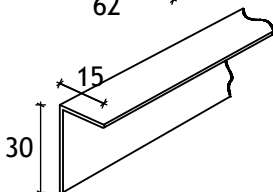

Hoeklijn 15 x 30 mm. (90 graden)

voor bescherming kopse kant van het glas:

€ 7,00 per meter.