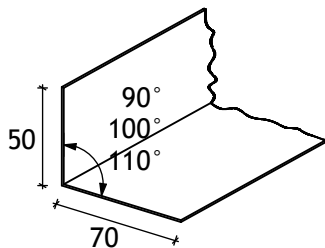

Hoeklijn 50 x 70 mm. Voor aansluiting op gevel.

Alleen binnenzijde is gepoedercoat!

2 meter lengte: € 22,00

3 meter lengte: € 33,00

4 meter lengte: € 44,00

Leverbaar met een hoek van 90*, 100 en 110 graden.

* Ook leverbaar met de buitenzijde gepoedercoat

Alleen lengtes: 1, 2 en 3 m.

Cellostrip (15x8 mm.) is vervaardigd uit hoogwaardig

EPDM-gesloten rubber, met een zelfklevende lijmrug met

glasvliesweefsel voor wind-, water- en geluidsafdichting:

€ 1,50 per meter.